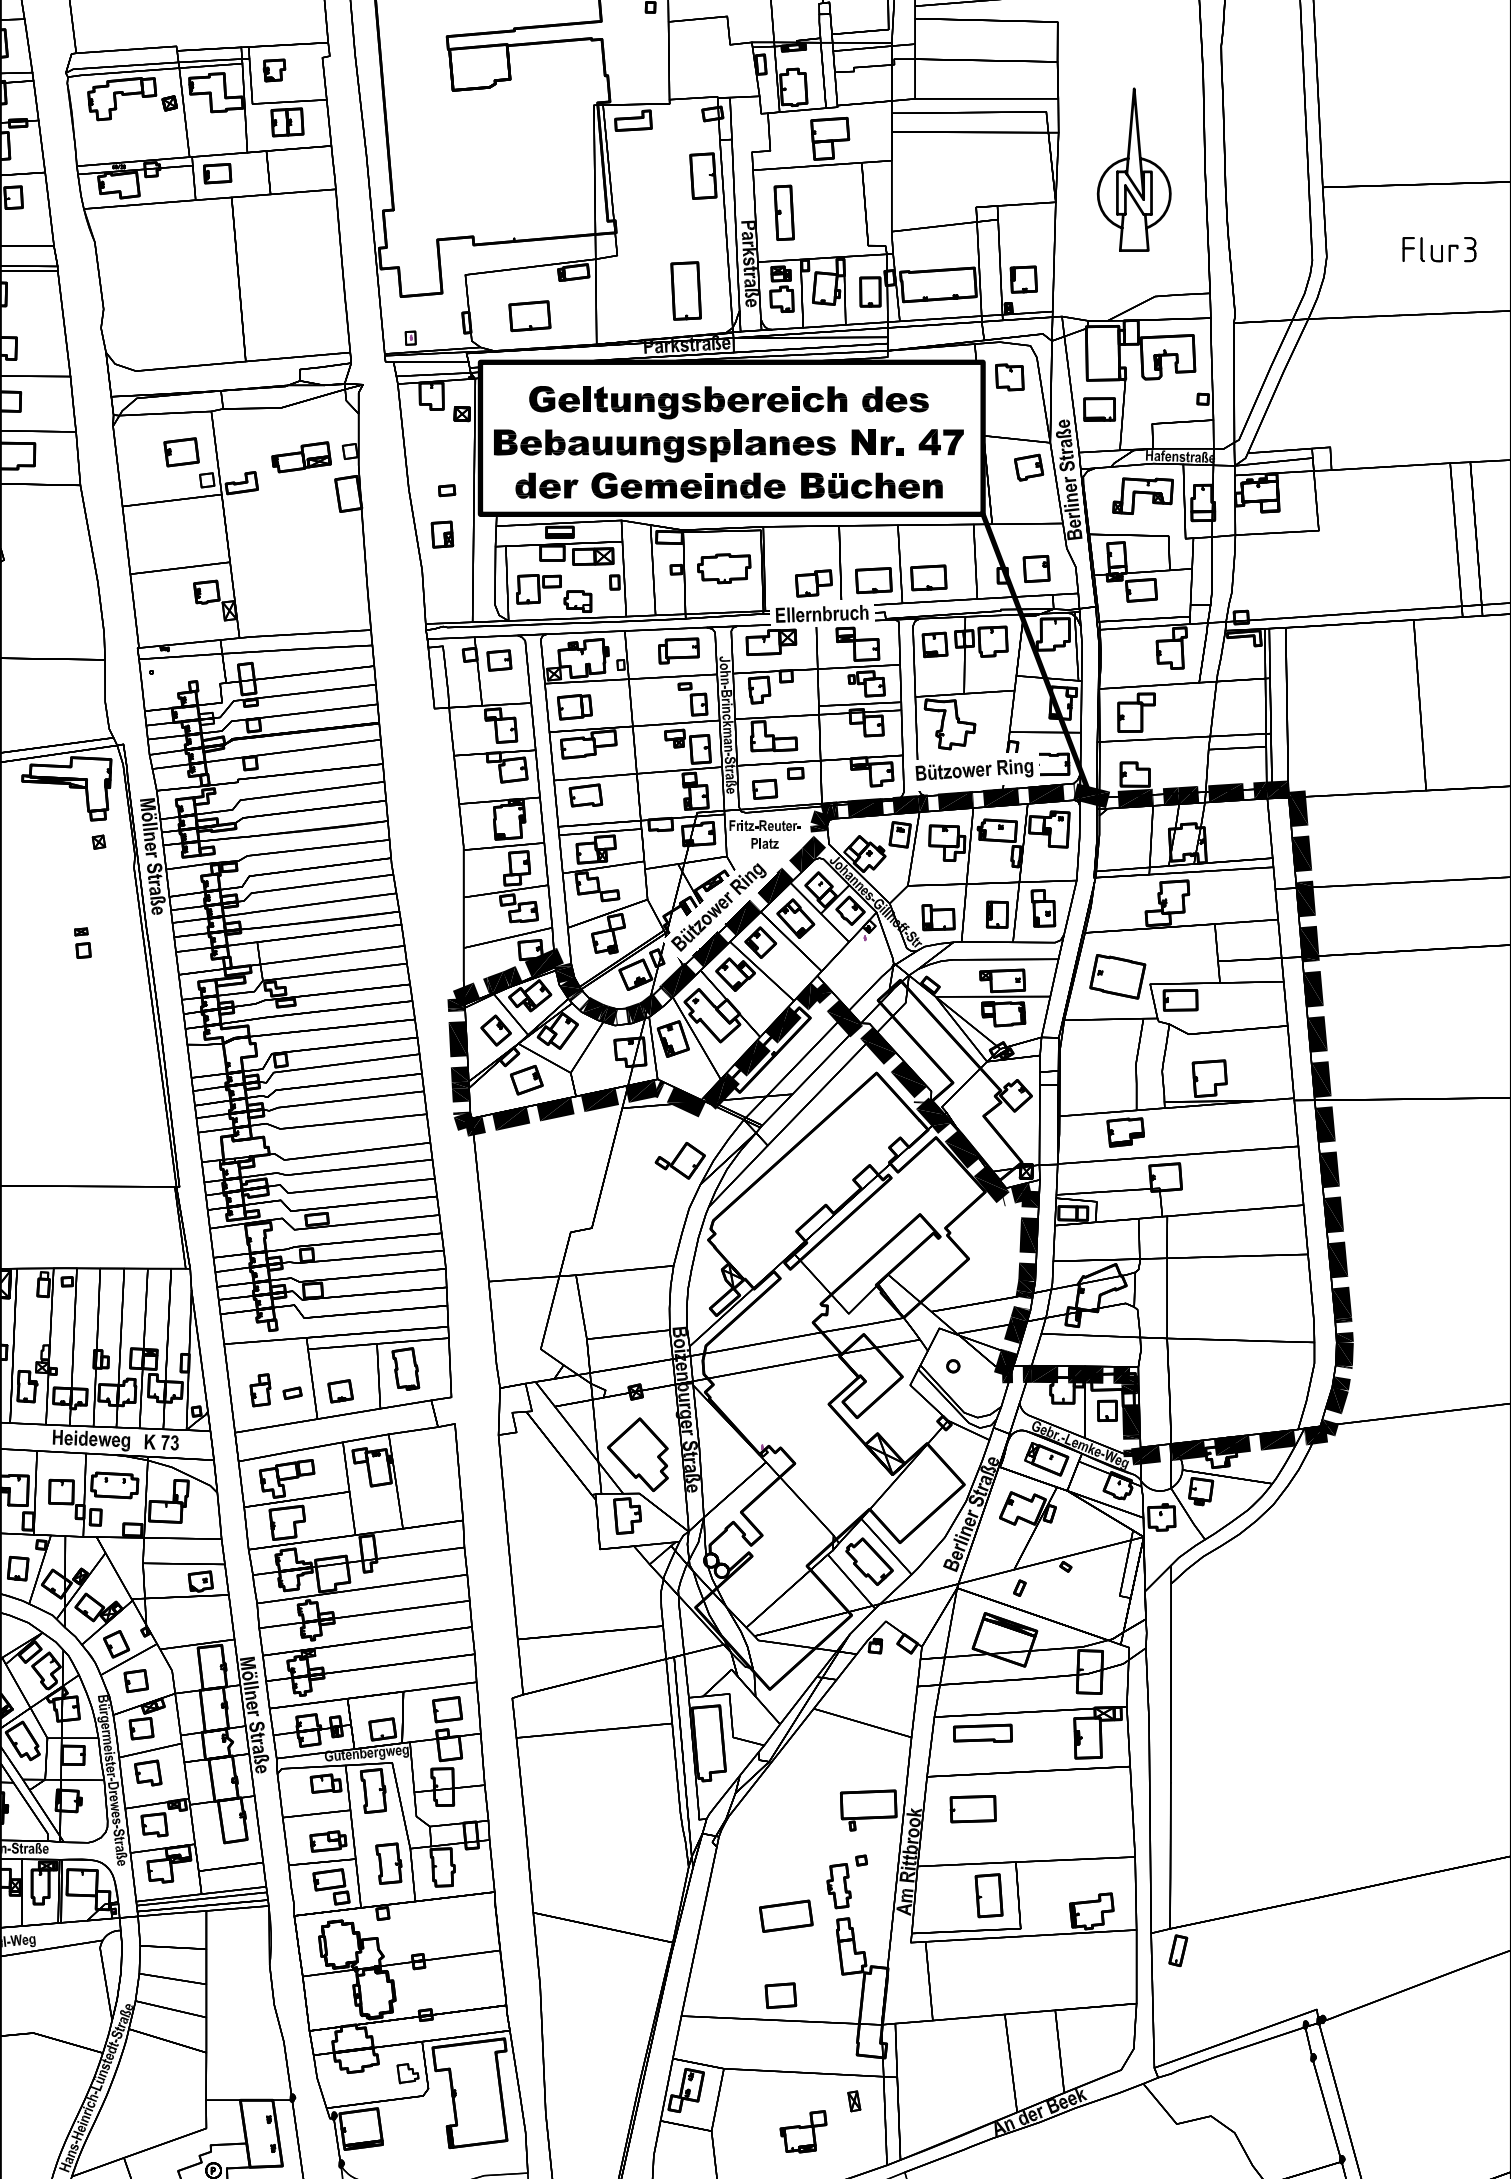

Flur 3

**Geltungsbereich des
Bebauungsplanes Nr. 47
der Gemeinde Büchen**

Parkstraße

Parkstraße

Berliner Straße

Hafenstraße

Ellenbruch

Jahn-Bismarck-Straße

Bützower Ring

Fritz-Reuter-Platz

Bützower Ring

Johannes-Gilmer-Straße

Möllner Straße

Heideweg K 73

Botzenburger Straße

Berliner Straße

Gebr. Lemke-Weg

Möllner Straße

Gutenbergweg

Am Ritbrook

An der Beek

Bürgermeister-Dreves-Straße

n-Straße

i-Weg

Hans-Heinrich-Linschank-Straße