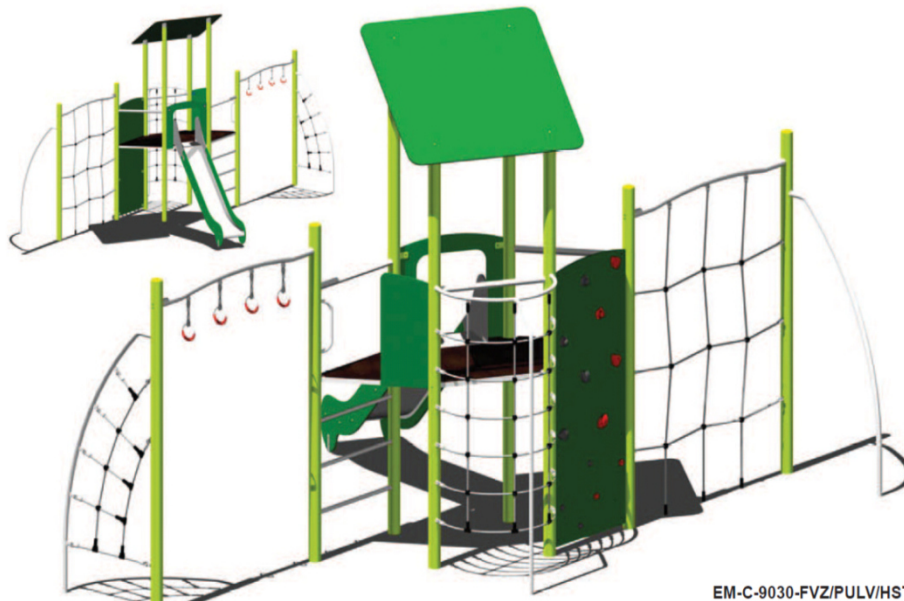

Heckenlabyrinth 1.716 €

Hang mit Aufstieg und Rutsche

KLEINKINDSPIELPLATZ: 3 SITZGRUPPEN (JE 1.400 €)

Maier: 2.965,83 €

Sik 1350,00 €

Westfalia: 4.945€

Westfalia: 1436

KLEINKINDSPIELPLATZ: 2 FEDERWIPPGERÄTE (1.100€)

Sik: 490€

Maier: 394,98€

Westfalia: 548 €

Brummer, 2-sitzig - EM-G-1560-2/HPL

Igel, 1-sitzig - EM-G-1595-1/HPL

BEREICHSKONZEPT SPIEL- UND BOLZ-PLATZ

KINDERSPIELPLATZ: SEILBAHN (BEANTRAGT Z.B. DOPPELSCHAUKEL 1.200 €)

Sik:

Maier: 2.660 €

Espas: 3.285,59 €

SPIELPLATZ: MULTIKLETTERGERÄT (15.000 €)

Multiklettergerät Seibel: 24.942,00 €

Spielkombination Charlotte 9030

Espas in Alu: 11.588,22 € (brutto)

Maier: 9.828,39€

Sik: 14.695 €

Obstzimmer: 6.925,00 €

Maier: Preise auf Anfrage

BEREICHSKONZEPT: BALLSPIELE

BALLSPIELE (TISCHTENNIS 1.500 €, STREETBALL 1.840 €)

Westfalia Tischtennisplatte
2.248 €

Maier: 1.845,48 €

Espas: 1.299 €