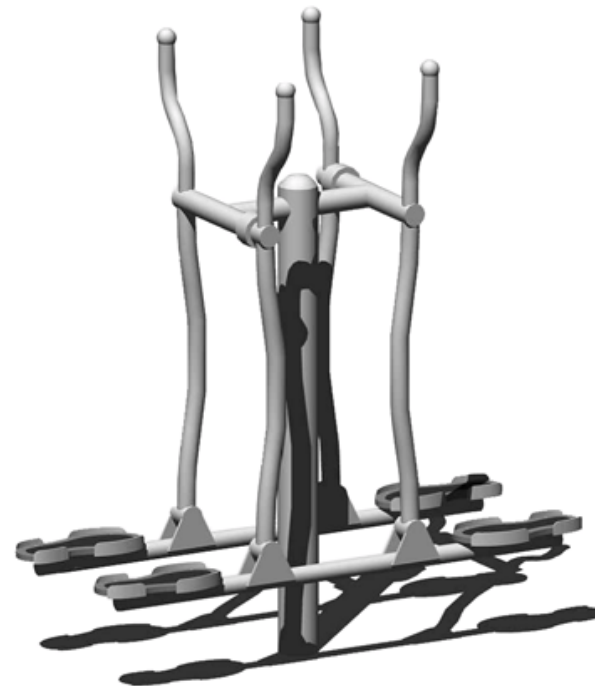

Westfalia
Basketballanlage 1.001 €

Maier:
1.653,87 €

Espas: 820 €

BEREICHSKONZEPT MOTORIKGERÄTE

MOTORIK (ROLLSTUHLTRAINER 3.900 €, SKISTEPPER 3.720 €)

Maier: 3.059,79 €

Kompan 3.890 €

Playfit: 3.985 €

Maier: 3.814,95€

KLEINKINDSPIELPLATZ: BALANCIEREN (NICHT BEANTRAGT)

Sauerland Balancierbalken: 1.101,60€

Kompan Balancierseil: 5.900 €

Balancierbalken auf Federn,
Maier: 464,12€

Espas Balancierbalken: 221,34 € (brutto)