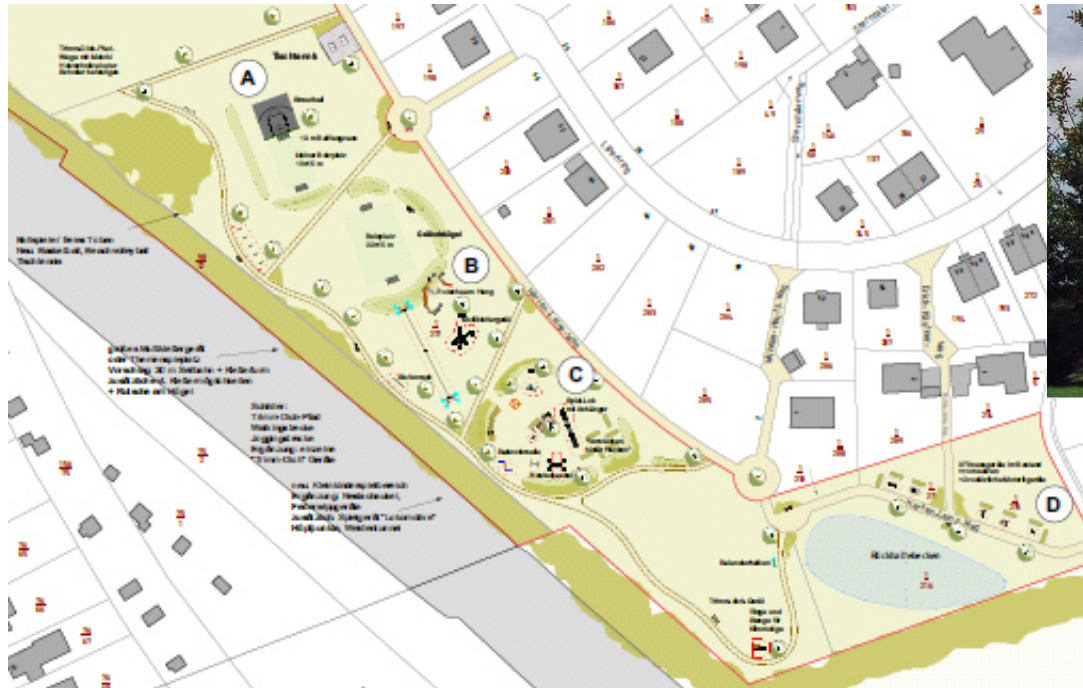

**SPIEL-, SPAß- UND FITNESS-AREAL
BÜCHEN**

SPIEL-, SPAß- UND FITNESS-AREAL

Themenspielplatz „An der Bahn“

Gesamtvolumen: 77.323 € Förderung: 35.737 €
2018: 51.549 € 2019: 25.774 €

- Spielgeräte können im Bereich „Kinderspielplatz“ des aktuell gültigen Bebauungsplans ab sofort aufgebaut werden
- in den übrigen Bereichen ab Rechtsgültigkeit der Bplan-Änderung

- Auslegung bis 29.3.
- Stellungnahmen TÖB stehen noch aus

Kinder- und Jugendbeteiligung (22.3.)

- „Pavillon“ mit Grillmöglichkeit
- mehr Sitzplätze
- Schilder-/Infotafeln „Büchen an der Bahn“
- Kletterwand
- Tischtennisplatte(-n) verlegen

BEREICHSKONZEPT KINDERSPIELPLATZ

KLEINKINDSPIELPLATZ SPIEL LOK MIT ANHÄNGER (NICHT BEANTRAGT)

Espas: 2.656 € (brutto)

DIE KLEINE LOK

EISENBAHWAGGON

Zimmer Obst: Bahn aus Holz: 5.980,00 €

Kompan: 13.600,00 €

Sik: 490€

Maier: 394,98€

Westfalia: 548 €

Brummer, 2-sitzig - EM-G-1560-2/HPL

Igel, 1-sitzig - EM-G-1595-1/HPL

BEREICHSKONZEPT SPIEL- UND BOLZ-PLATZ

KINDERSPIELPLATZ: SEILBAHN (BEANTRAGT Z.B. DOPPELSCHAUKEL 1.200 €)