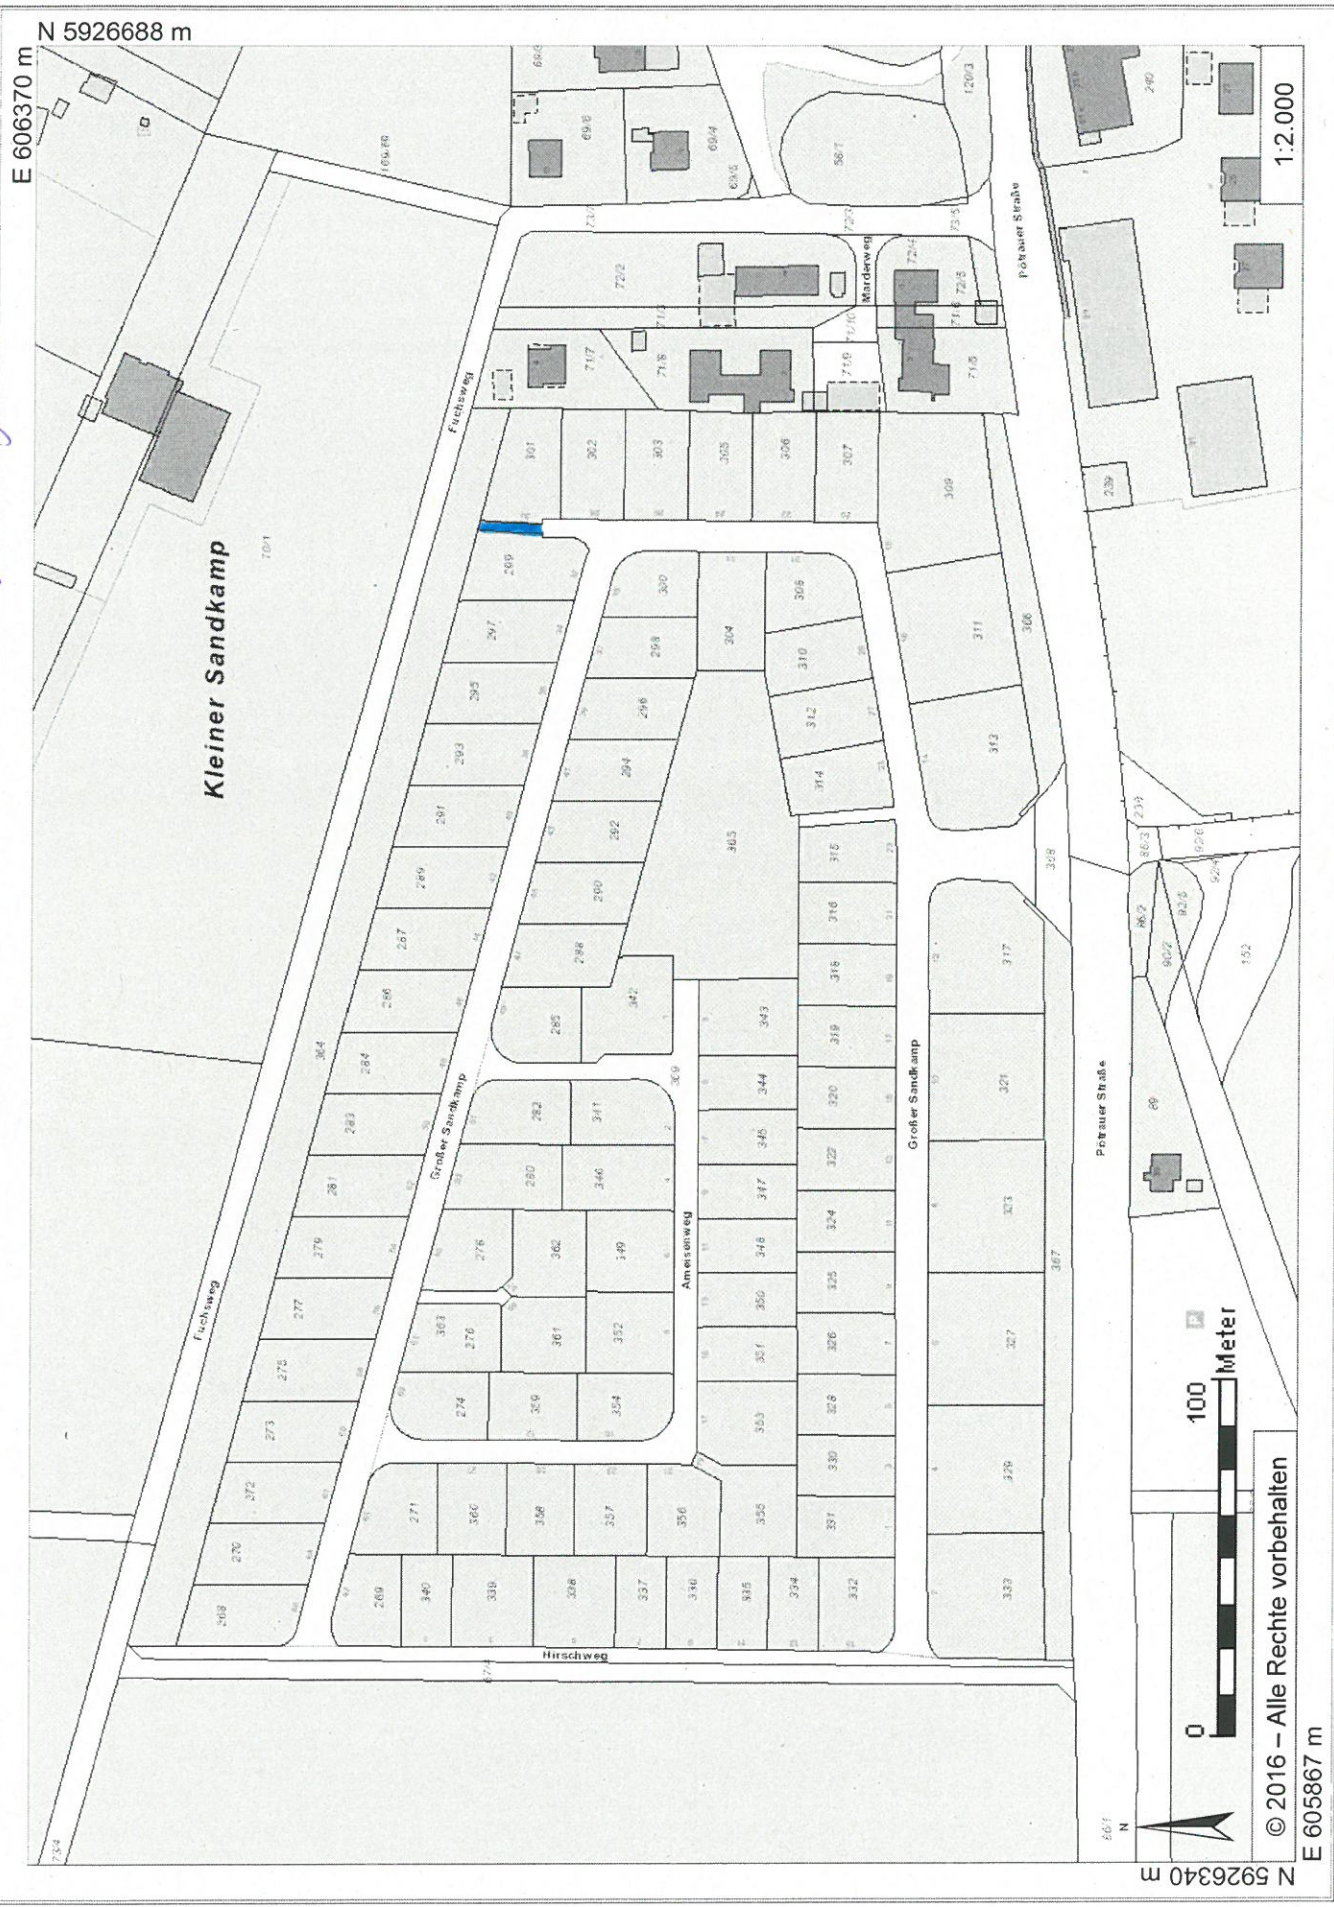

Dachsweg

Anlage 4

Kleiner Sandkamp

© 2016 - Alle Rechte vorbehalten

E 605867 m

100 Meter

1:2.000

N

N 5926340 m

E 606370 m

N 5926688 m